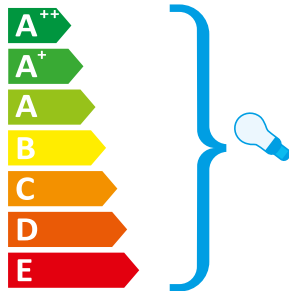

RCC 60/BK

Acest corp de iluminat
poate fi utilizat cu becuri
din clasele energetice:

874/2012